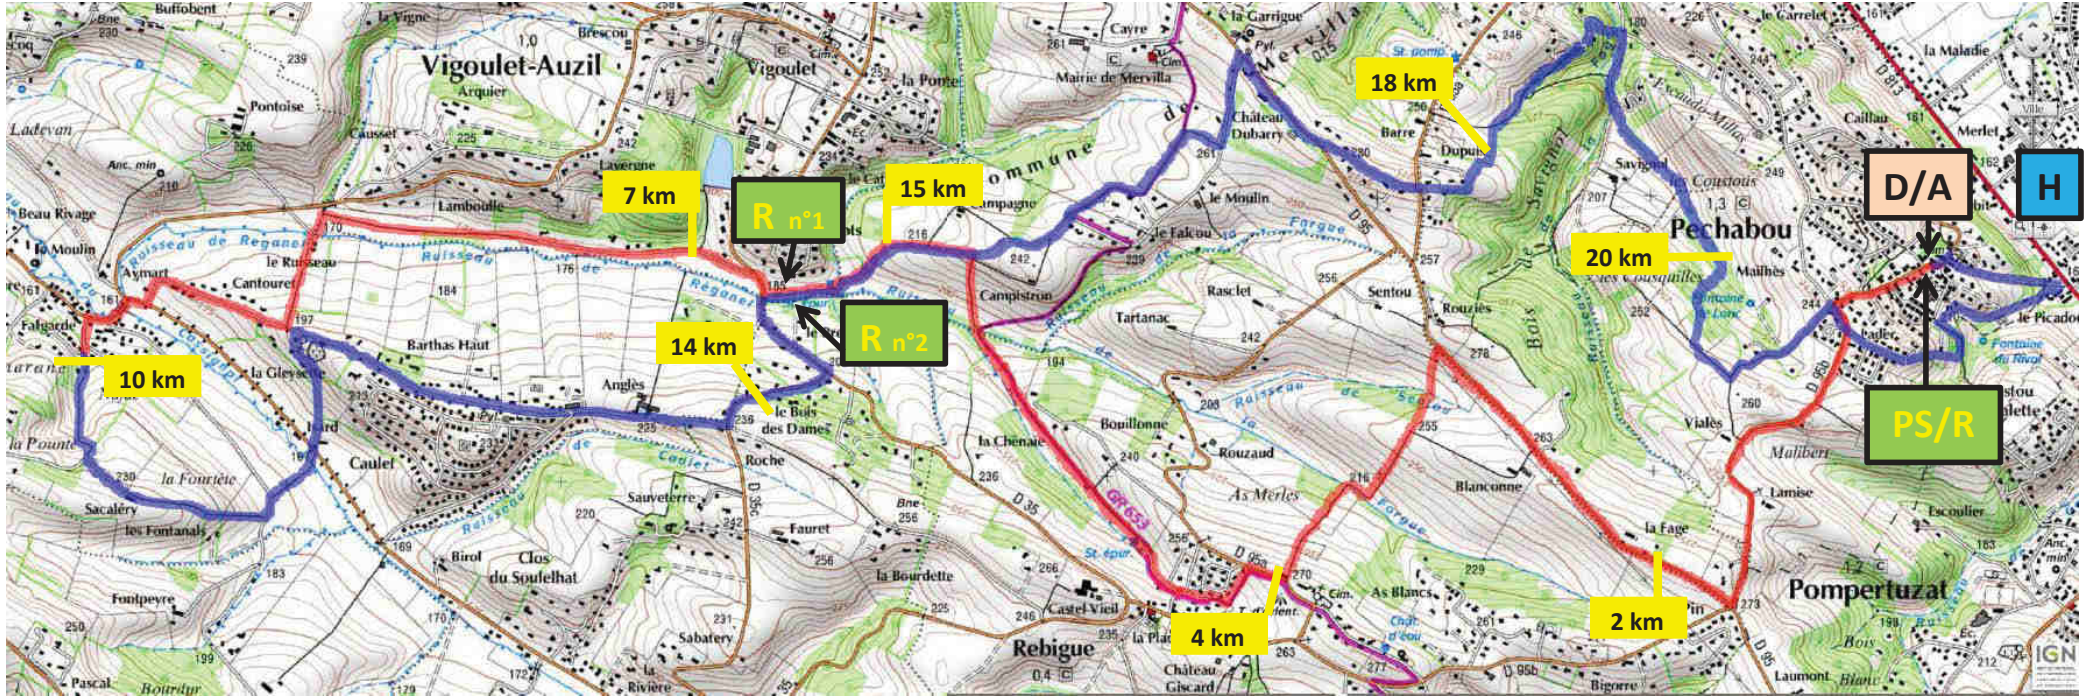

RUN & BIKE de PECHABOU - 15 octobre 2017 -

légende

	Parcours : sens aller
	Parcours : sens retour
	D Départ
	A Arrivée
	PS Poste de Secours
	R Ravitaillement
	H Zone Heliportage
	km Point kilometrique
	Poste signaleurs